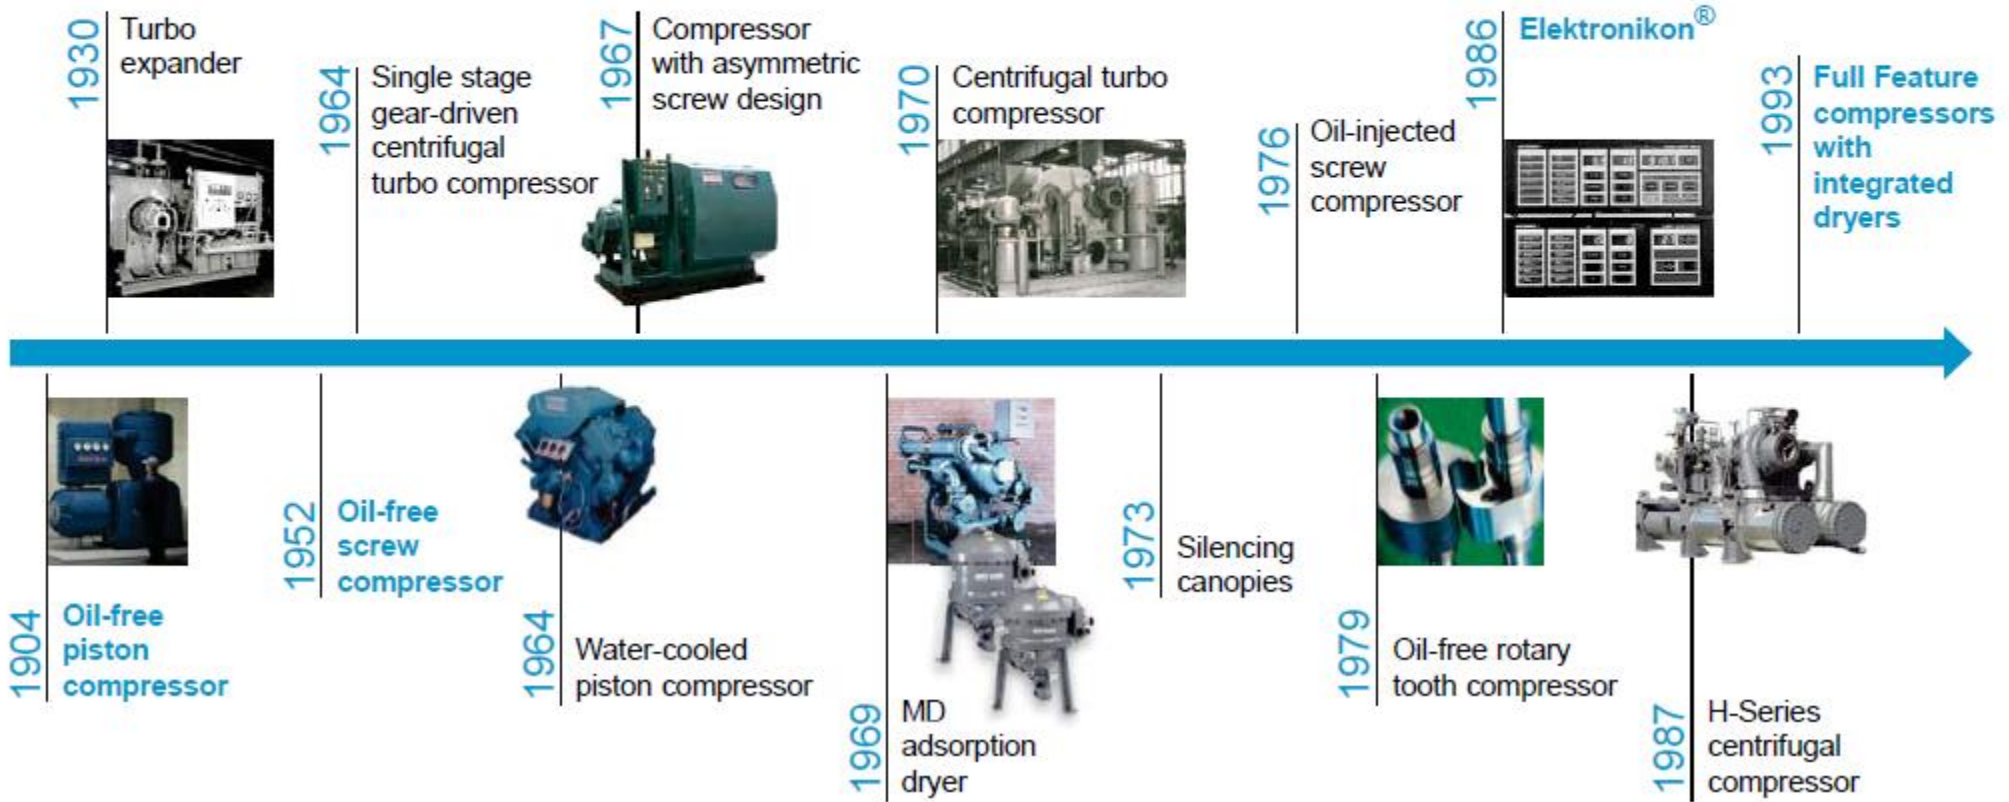

아트라스콥코 소개서

PRODUCT HISTORY

A business built on Innovation